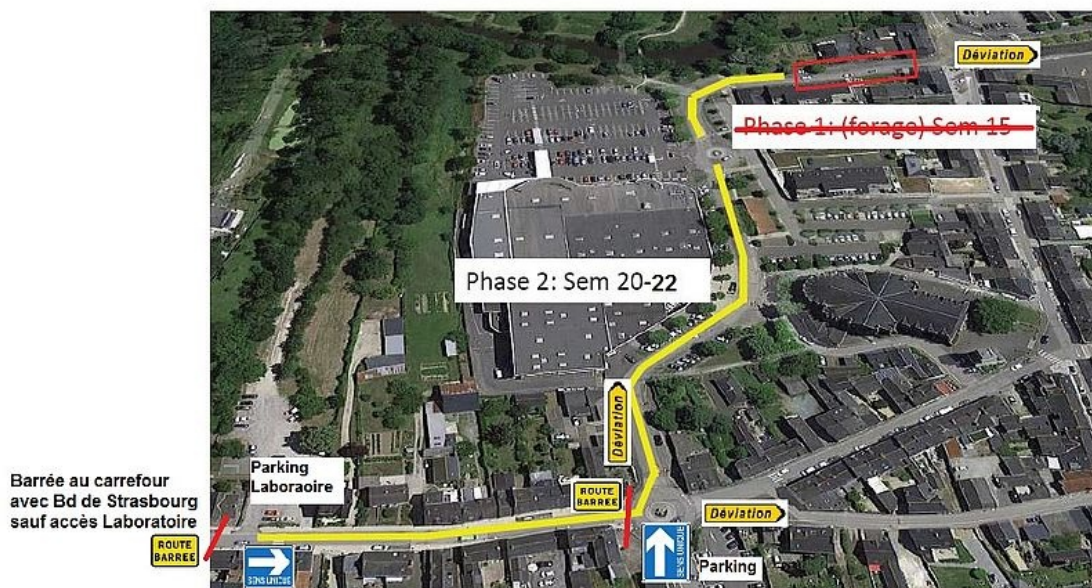

Phasage travaux enedis

☰ RETOUR À LA LISTE

Mairie de Nort-sur-Erdre

30 rue Aristide Briand
44390 Nort-sur-Erdre

☎ 02 51 12 00 70

📞 CONTACTEZ-NOUS

Horaires :

Lundi, mardi, jeudi, vendredi

8h30 à 12h / 13h30 à 17h30 (17h le vendredi)

mercredi, samedi

8h30 à 12h