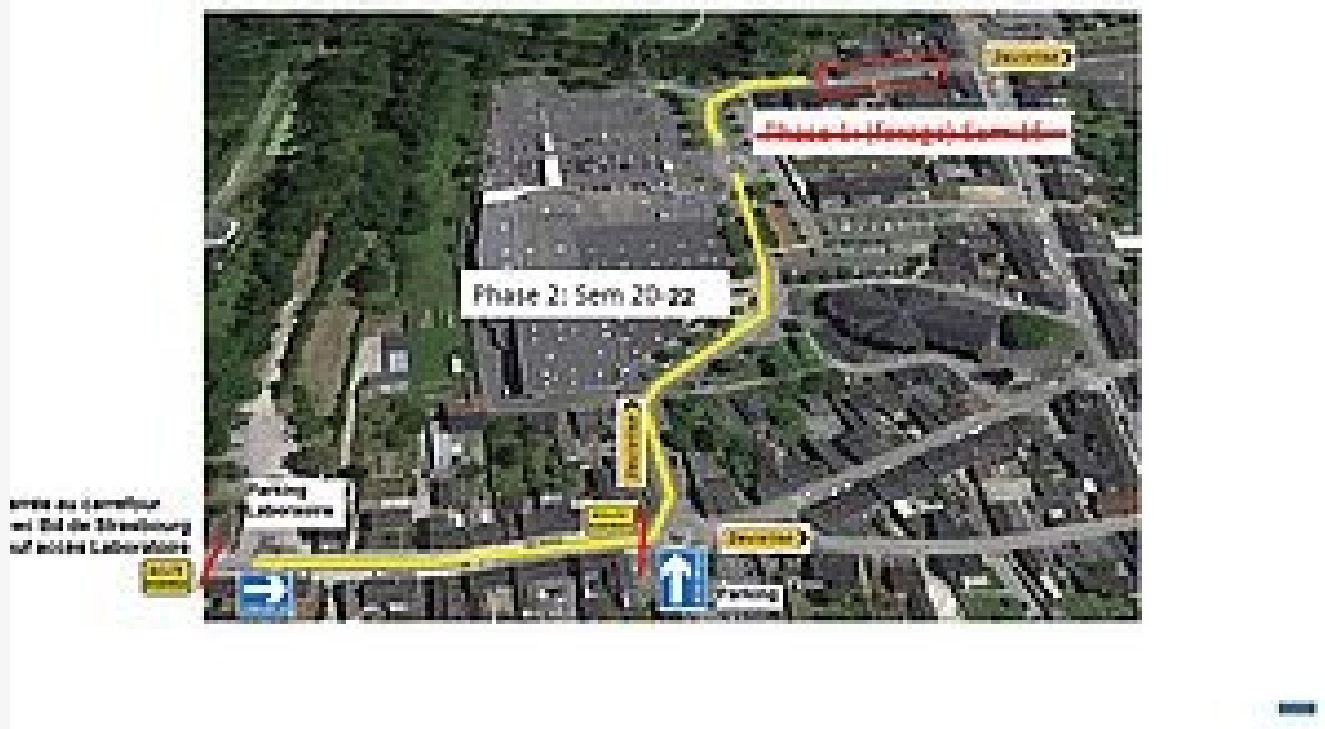

Phasage travaux enedis

TRAVAUX

RUE DE L'ERDRE ET RUE DU MAQUIS : BARRÉES

Du 13 mai au 1 juin différents travaux vont occasionner des routes barrées notamment rue de l'Erdre et du Maquis. Des dévaluations seront mises en place.

Mis en ligne le 13 mars 2019

TRAVAUX - ROUTE BARRÉE - DÉVIATION

- En raison d'un chantier de reprise de branchements d'eau et d'assainissement, la circulation et le stationnement seront interdits du 13 au 1 juin : rue de l'Erdre et rue du Maquis de Saffré (du rond-point de la Fontaine jusqu'au carrefour avec le boulevard de Strasbourg, sauf accès riverains).