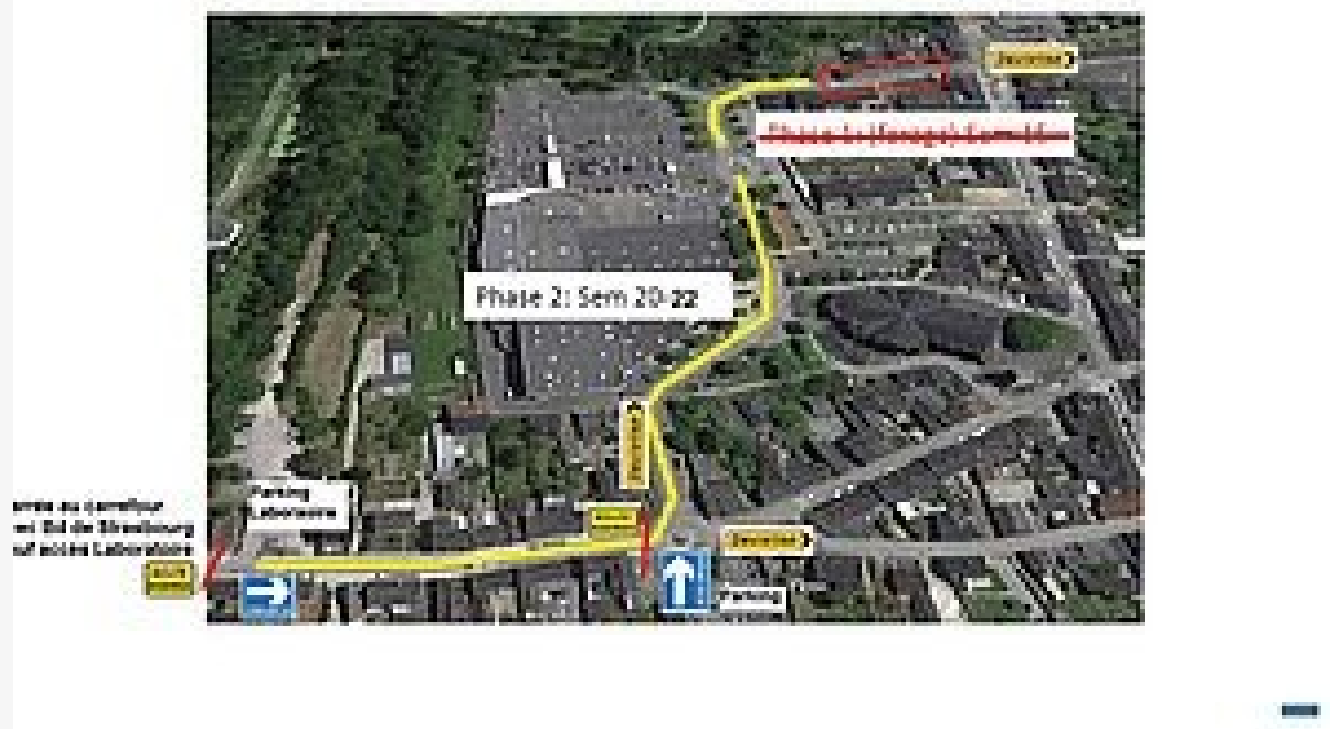

## Phasage travaux enedis

## RUE DE L'ERDRE ET RUE DU MAQUIS : BARRÉES

Du 13 mai au 1 juin différents travaux vont occasionner des routes barrées notamment rue de l'Erdre et du Maquis. Des dévaluations seront mises en place.

Mis en ligne le 13 mars 2019

### TRAVAUX - ROUTE BARRÉE - DÉVIATION

- > En raison d'un chantier de reprise de branchements d'eau et d'assainissement, la circulation et le stationnement seront interdits du 13 au 1 juin : rue de l'Erdre et rue du Maquis de Saffré (du rond-point de la Fontaine jusqu'au carrefour avec le boulevard de Strasbourg, sauf accès riverains).

Une déviation dans les 2 sens sera mise en place.

La collecte des ordures ménagères et des sacs jaunes sera maintenue le 15 mai.